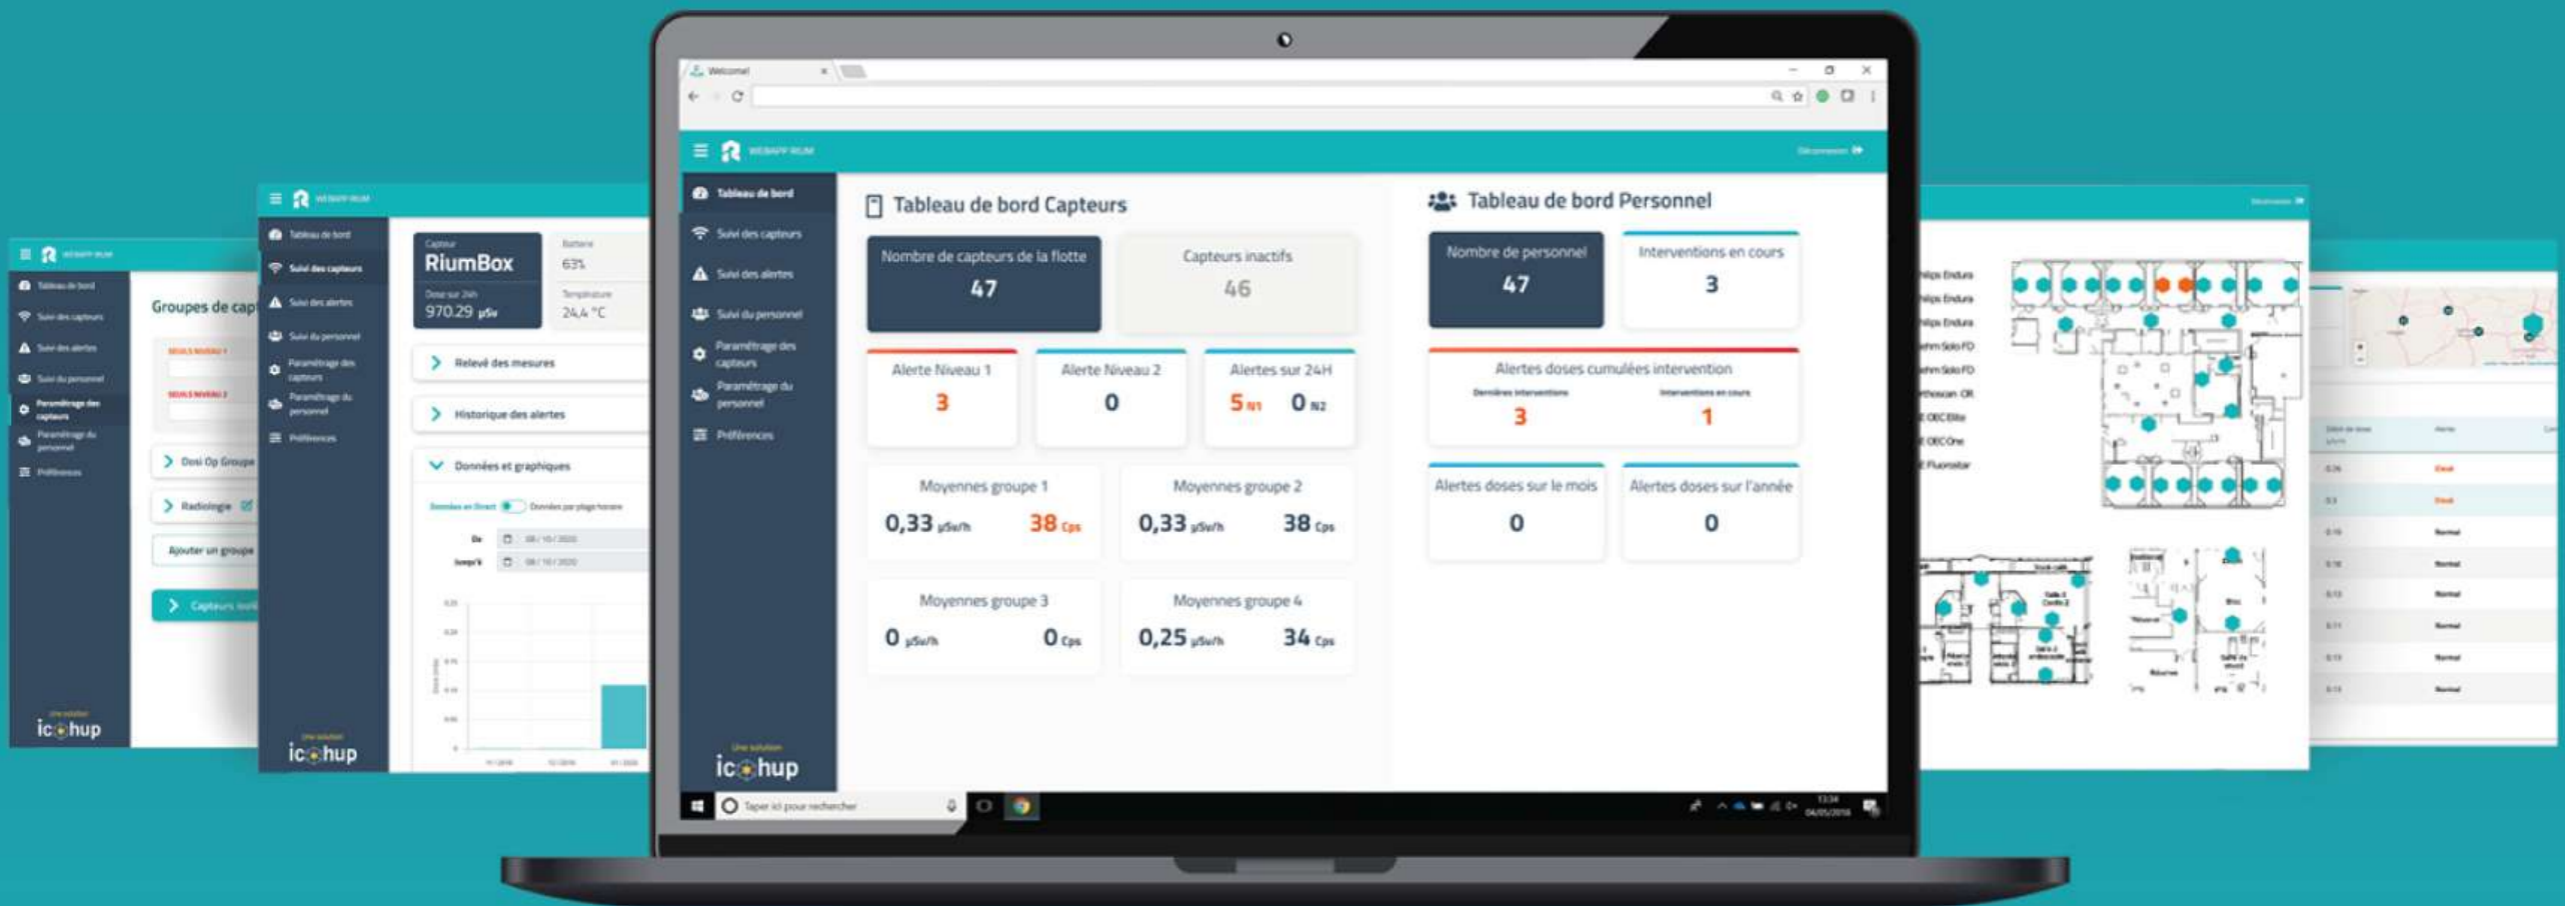

RiumBox | dosimètre d'ambiance

RiumBox est une balise de mesure des rayonnements ionisants pour la **dosimétrie d'ambiance**, conforme à la norme IEC 60532. Elle est calibrée pour mesurer un débit d'équivalent de dose d'ambiance $H^*(10)$. Elle se décline en 2 versions, **indoor** et **outdoor**, qui lui permettent d'être déployée dans la majorité des environnements, même les plus hostiles.

RiumBox est l'outil idéal pour remplacer les dosimètres passifs d'ambiance et les balises fixes de dosimétrie !

Confirme en temps réel l'**absence de risque**, et permet un potentiel déclassé des travailleurs non exposés

Supervision des risques en **temps réel** et en **continu**

Les **RiumBox** surveillent les zones et les postes de travail en temps réel.

Équipé d'alertes visuelles et sonores, ce capteur s'utilise en balise fixe et se connecte à un réseau numérique Wifi pour une **supervision en temps réel** de la dosimétrie d'ambiance depuis la plateforme **RiumWeb**.

RiumWeb | plateforme de supervision des risques

Export des données
Seuils d'alertes configurables

Tableaux de bord
Historique des mesures

Cartographie
Alertes en temps réel

Votre radioprotection centralisée sur la plateforme **RiumWeb**.