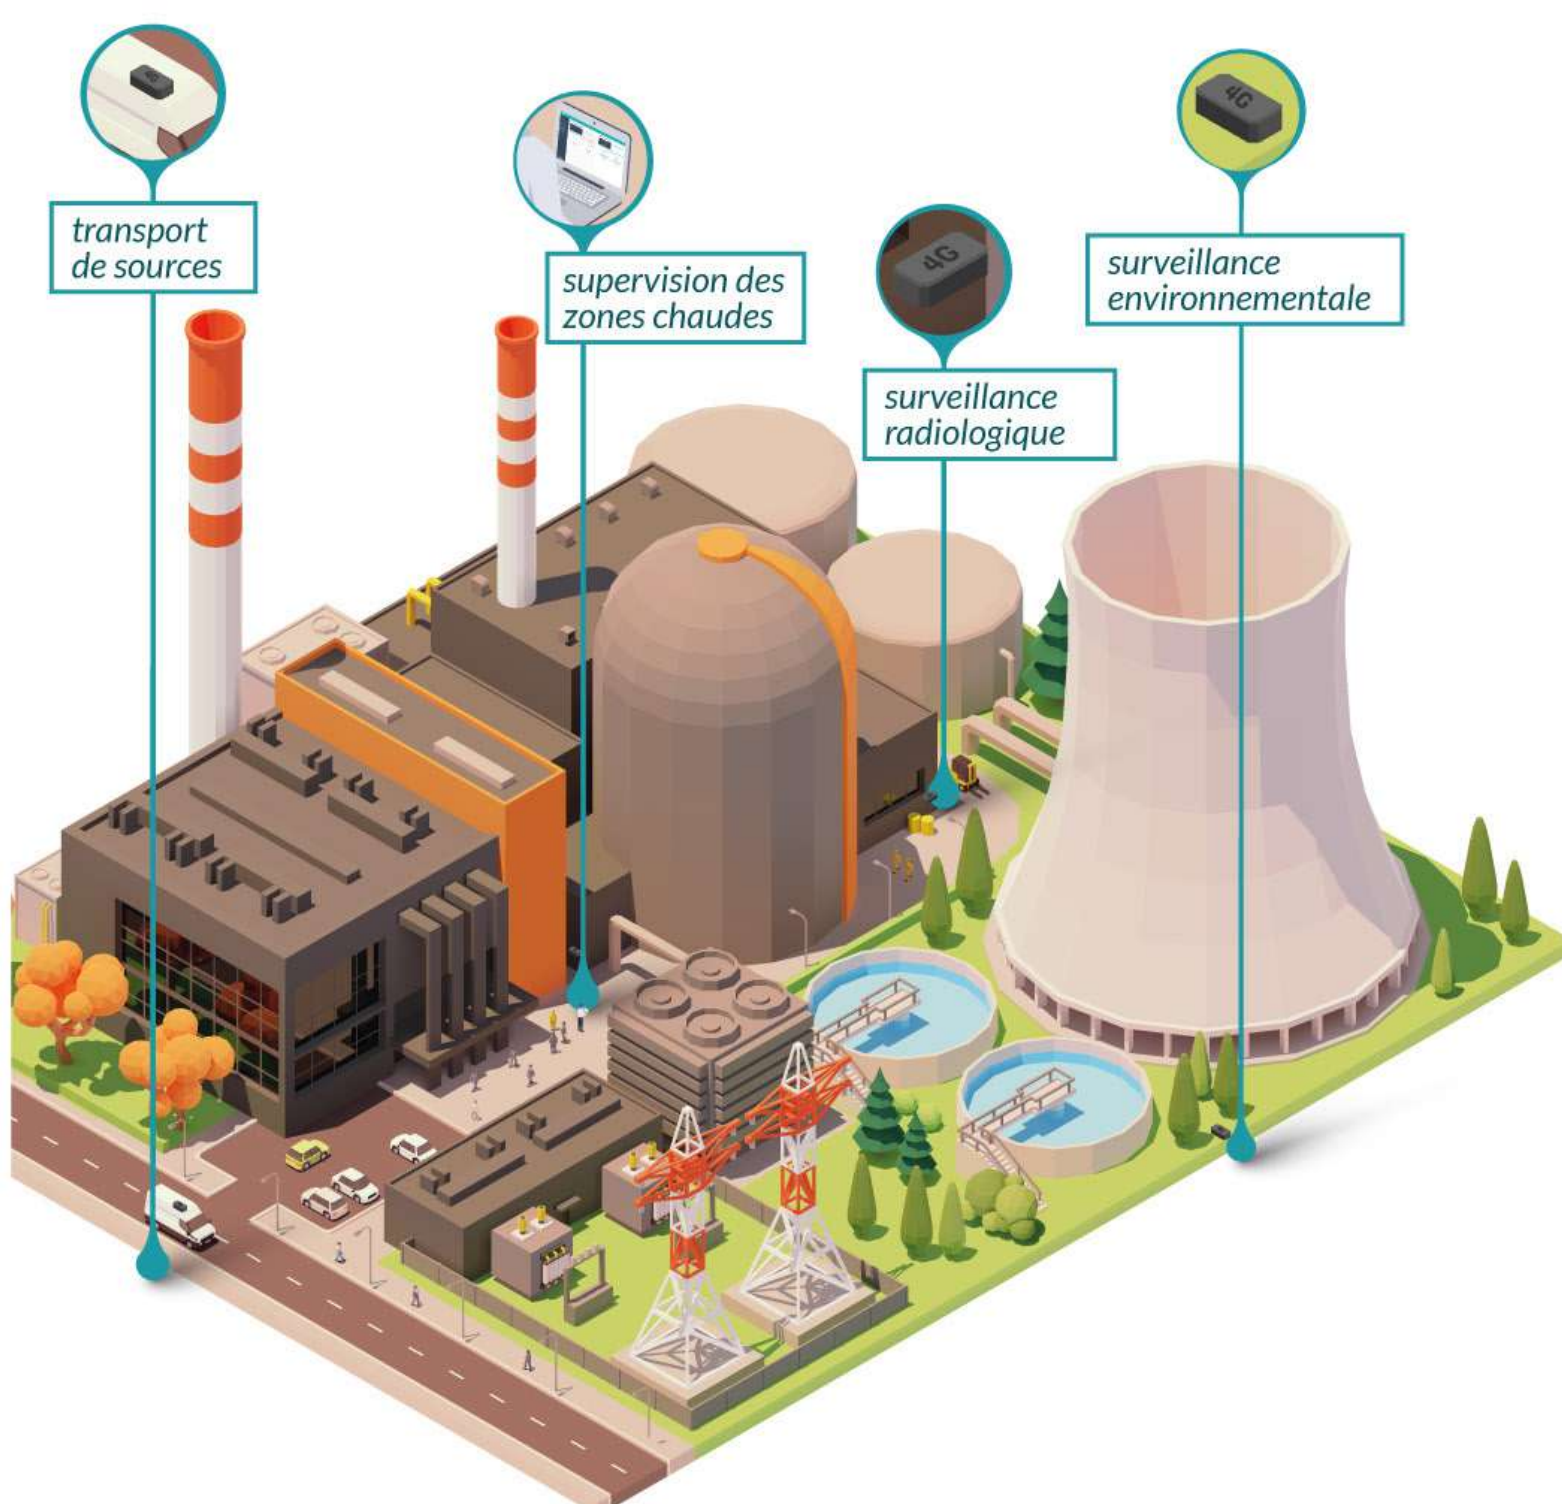

RiumBox | dosimètre d'ambiance

RiumBox est une balise de mesure des rayonnements ionisants pour la **dosimétrie d'ambiance**, conforme à la norme IEC 60532. Elle est calibrée pour mesurer un débit d'équivalent de dose d'ambiance $H^*(10)$. Elle se décline en 2 versions, **indoor** et **outdoor**, avec chacune 3 options correspondant à des sensibilités différentes lui permettant d'être déployée dans la majorité des environnements, même les plus hostiles.

RiumBox est l'outil idéal pour remplacer les dosimètres passifs d'ambiance et les balises fixes de dosimétrie !

Améliore la gestion des risques grâce à une supervision en **temps réel** et à distance

Supprime la charge de **gestion des dosimètres passifs** d'ambiance et redonne du temps aux CRP pour la prévention

Simplifie les **contrôles périodiques** de radioprotection grâce à un réseau de balises **RiumBox**

Supervision des risques en **temps réel** et en **continu**

Les **RiumBox** surveillent les zones et les postes de travail en temps réel.

Le capteur s'utilise en balise fixe ou mobile et se connecte à un réseau numérique Wifi, Ethernet, ou 4G pour une **supervision en temps réel** de la dosimétrie d'ambiance depuis la plateforme **RiumWeb**.