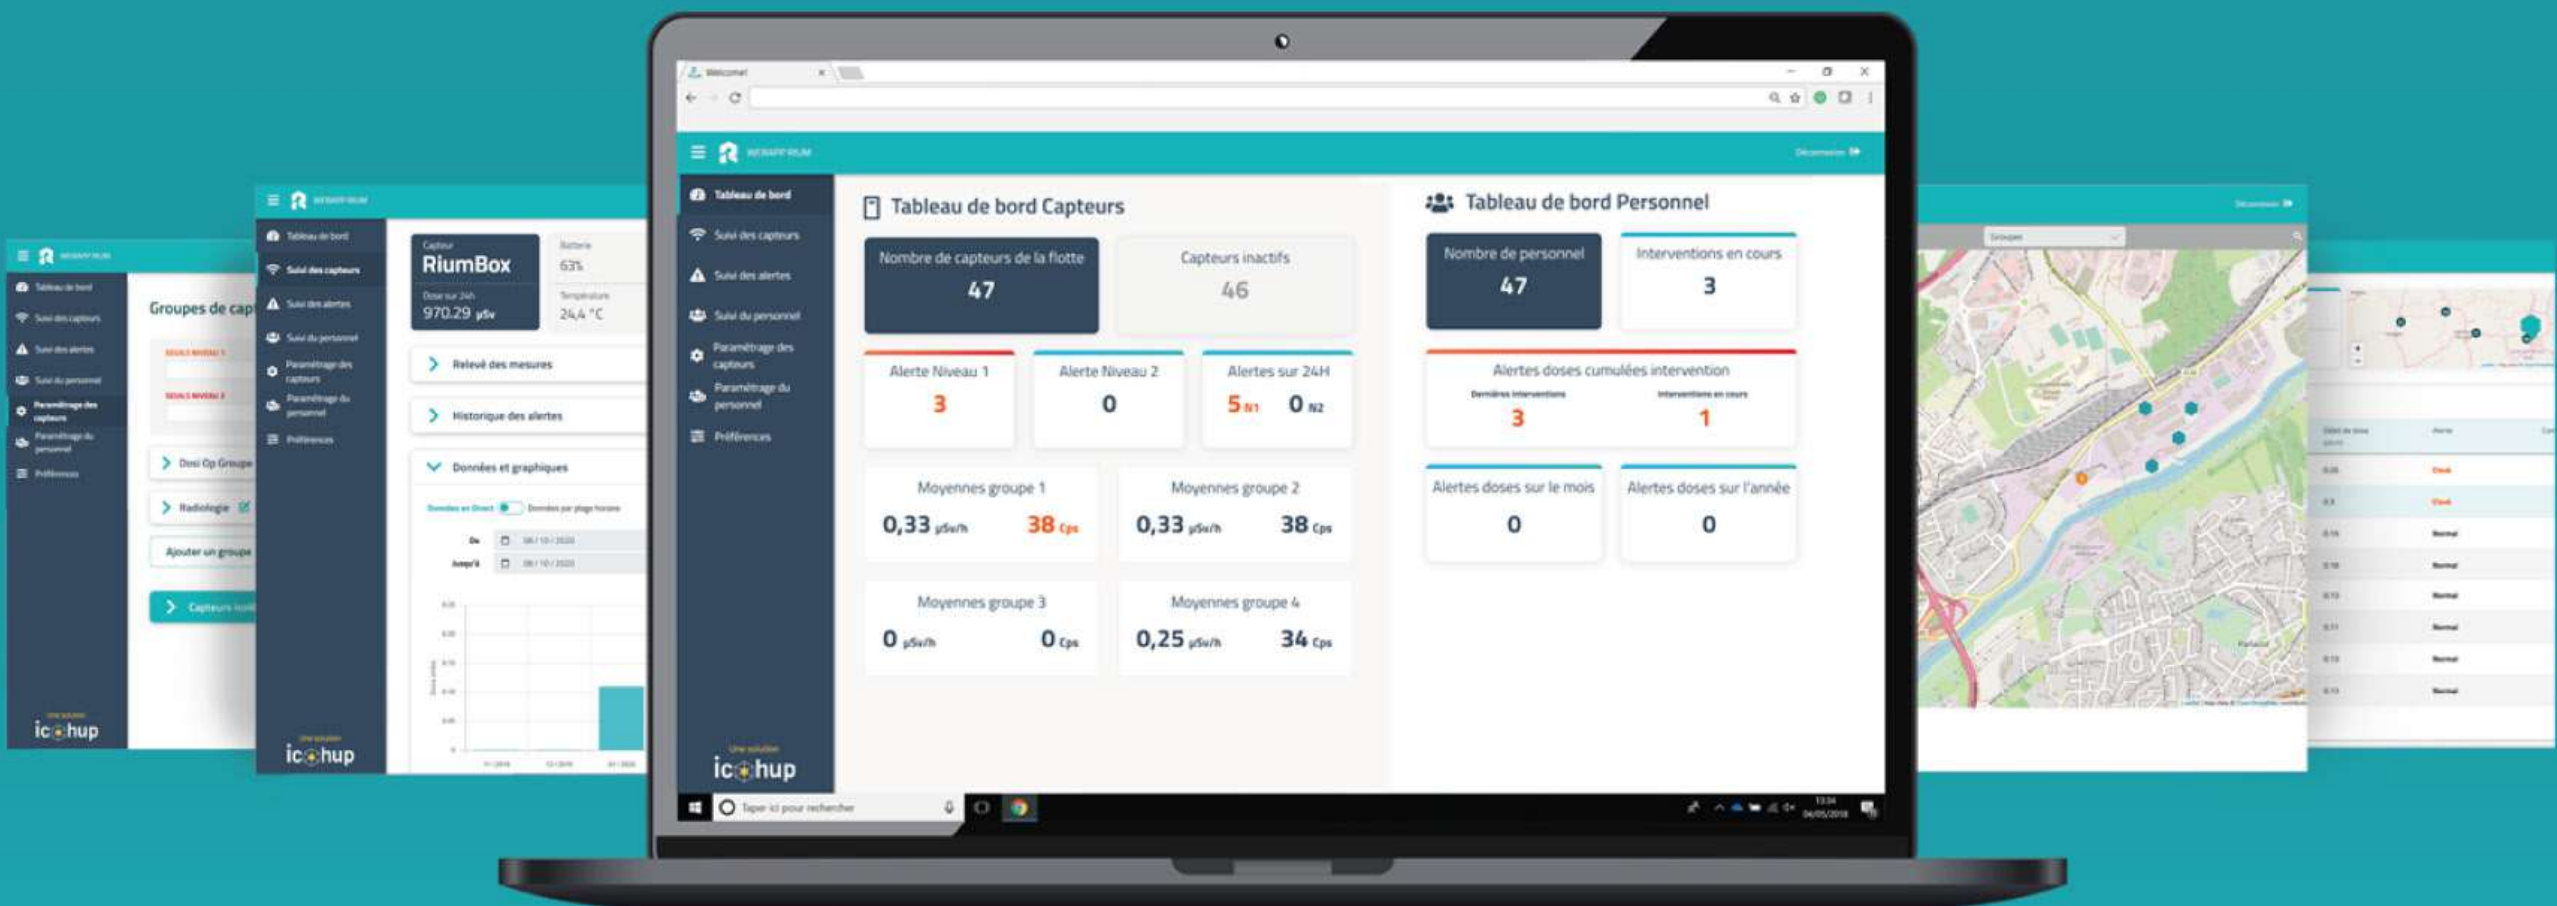

Performances de RiumBox - outdoor

Technologie du détecteur	Geiger-Müller compensé en énergie
Types de rayonnements détectés	Gamma ; Rayons X
Gamme en Débit d'Equivalent de Dose (H*10)	X - 0,05 µSv/h - 10 mSv/h - bas flux 1K - 0,2 µSv/h - 1 Sv/h - flux moyen 10K - 5 µSv/h - 10 Sv/h - fort flux
Gamme en énergie (γ, X)	20keV – 7MeV
Réponse angulaire	<15% d'incertitude sur 360°
Dimensions, poids	250x145x75 mm, 1035g
Température, étanchéité	-40°C à +60°C, IP67
Alimentation	220V (24V ; 12V ; 5V sur demande)
Protocoles	IEEE 802.1x (Wifi) ; Ethernet RJ45 ; 4G (public/privé)
Géolocalisation	GPS

RiumWeb | plateforme de supervision des risques

Export des données
Seuils d'alertes configurables

Tableaux de bord
Historique des mesures

Cartographie
Alertes en temps réel

Votre radioprotection centralisée sur la plateforme **RiumWeb**.

Enfin une solution **simple & pertinente** !

- **RiumBox** - dosimètre d'ambiance
- **RiumOp** - dosimètre opérationnel
- **RiumStick** - radiamètre connecté
- **RiumDrone** - drone radiologique
- **RiumCRN** - portique de détection
- **RiumLights** - signalisation lumineuse