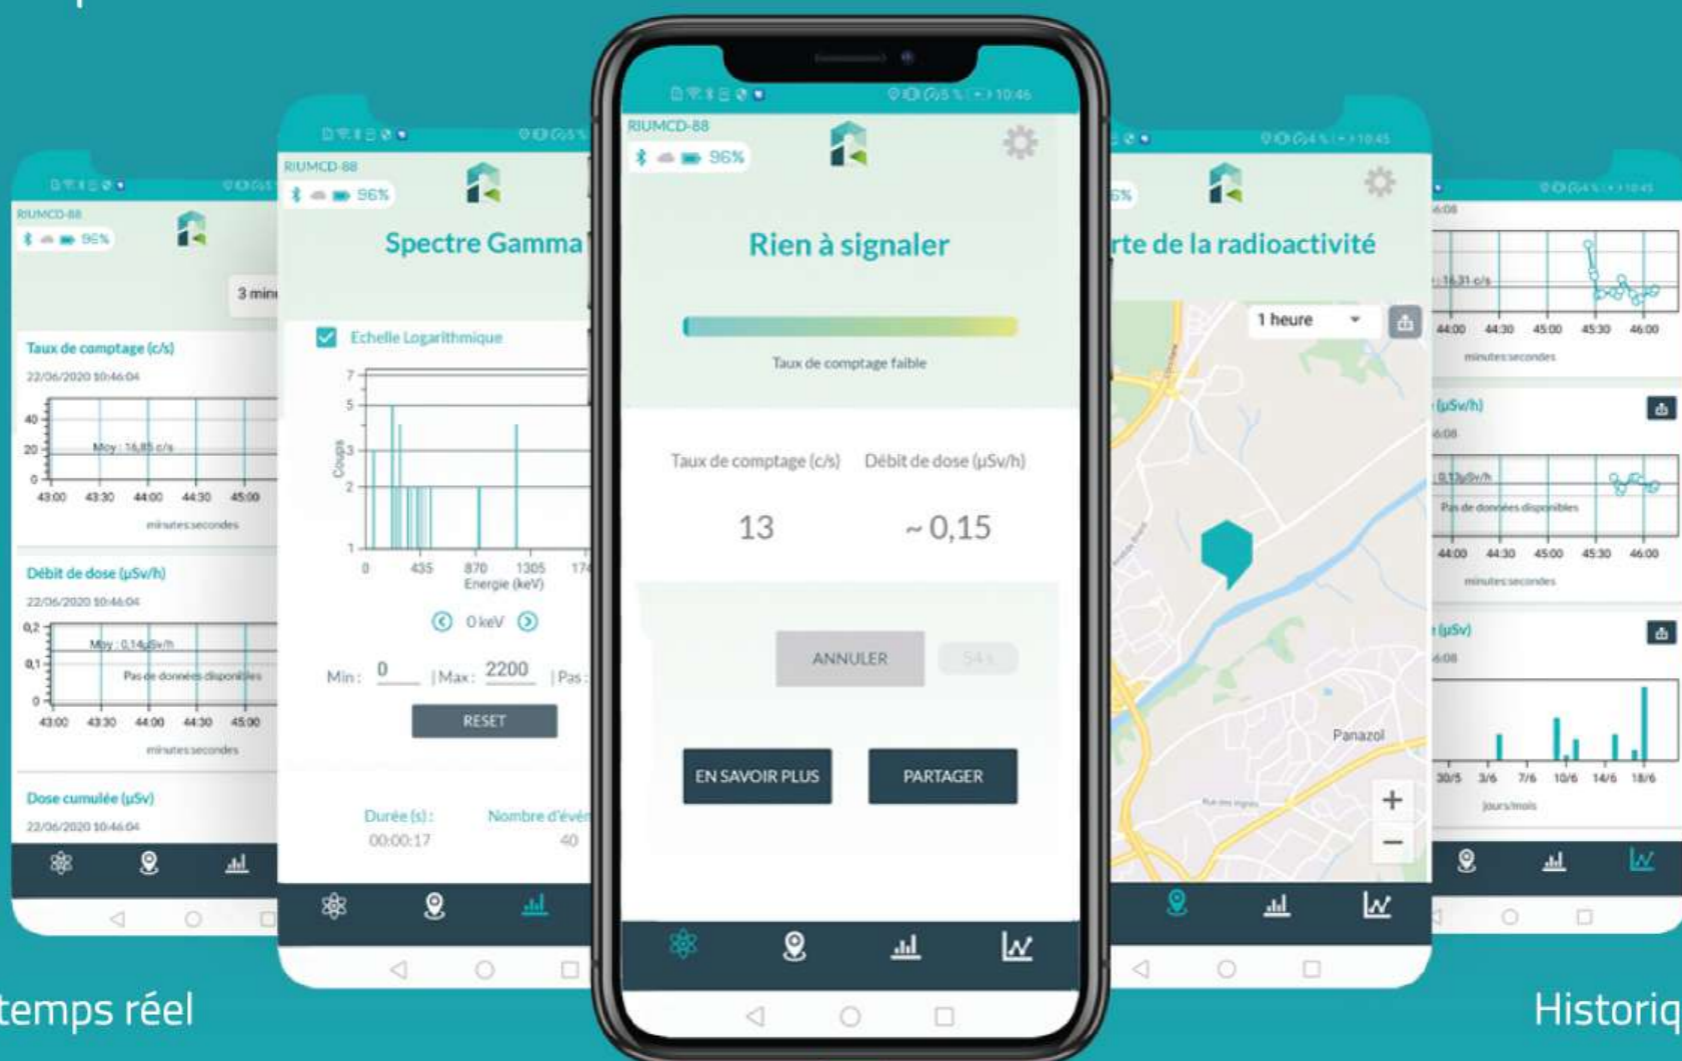

RiumStick | radiamètre connecté

RiumStick est un radiamètre conforme à la norme NF 60846-1 et calibré pour mesurer un débit d'équivalent de dose d'ambiance $H^*(10)$.

Il s'utilise avec un smartphone/tablette/ordinateur, via une connexion **USB** ou **Bluetooth** à l'application **RiumApp**.
(téléchargeable sur GooglePlay / Apple Store / WindowsStore)

Un radiamètre connecté à vos besoins

RiumStick est un radiamètre de poche sur basé sur une technologie Geiger-Müller.

Connecté à une application mobile, il permet un usage simple et intuitif :

- Prises de mesures enregistrées avec des commentaires
- Données enregistrées et stockées sur l'application
- Possibilité de retrouver les mesures sur **RiumWeb**
- Historique et géolocalisation des mesures
- Performance et sensibilité uniques
- Exports des données au format Excel

RiumStick Duo Gamma

1 terminal Android
2 sondes gamma (sensibilités ≠)
Accessoires complémentaires

EN OPTION

Support Smartphone

Support pour fixer RiumStick à votre smartphone

EN OPTION

RiumApp | application de supervision des risques

Mesure en temps réel
Seuils d'alertes configurables

Historique des mesures
Cartographie / géolocalisation

Votre radioprotection centralisée sur la plateforme **RiumWeb**.

Enfin une solution simple & pertinente !