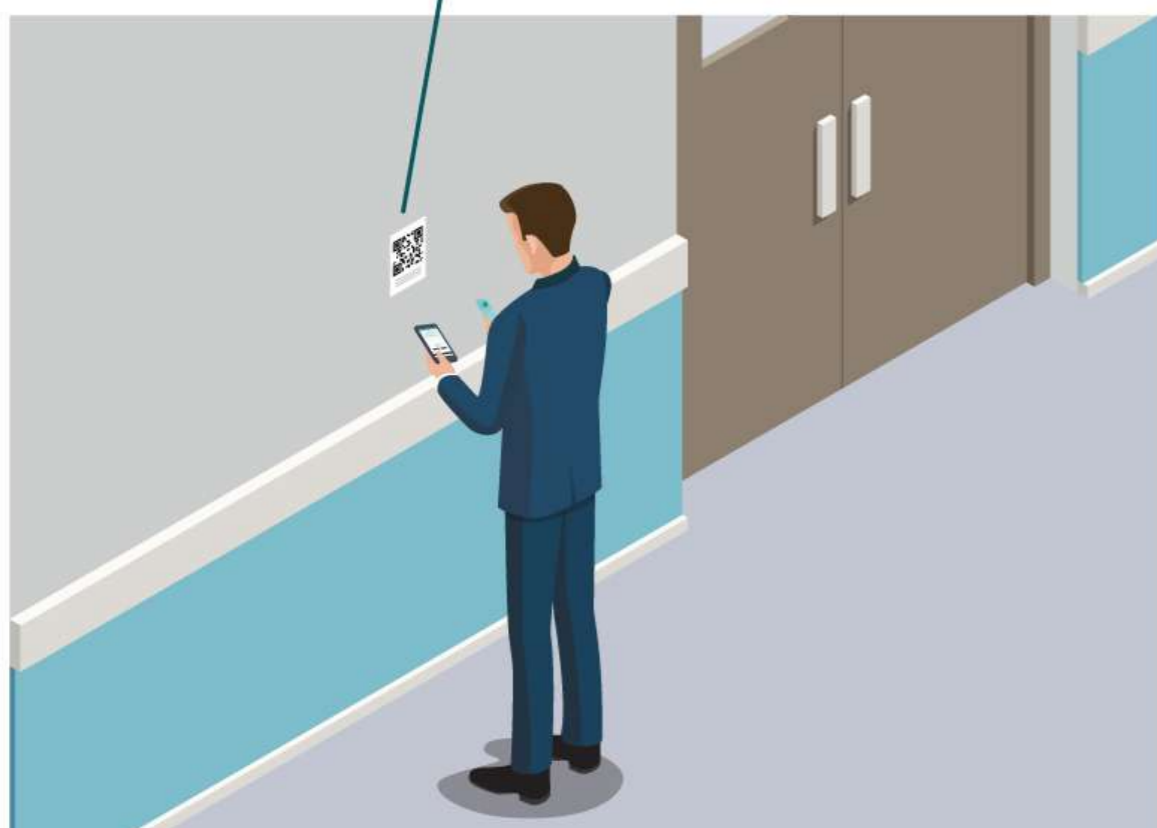

RiumStick | radiamètre connecté

RiumStick est un radiamètre conforme à la norme NF 60846-1 et calibré pour mesurer un débit d'équivalent de dose d'ambiance $H^*(10)$.

Il s'utilise avec un smartphone/tablette/ordinateur, via une connexion **USB** ou **Bluetooth** à l'application **RiumApp**.
(téléchargeable sur GooglePlay / Apple Store / WindowsStore)

Simple d'utilisation, il est **adapté à tous**. Il vous accompagne dans la gestion des risques via des messages adaptés à vos mesures

Léger et résistant, il est adapté à tous les environnements, même hostiles

Un radiamètre connecté à vos besoins

RiumStick est un radiamètre de poche sur basé sur une technologie Geiger-Müller.

Connecté à une application mobile, il permet un usage simple et intuitif :

- Prises de mesures enregistrées avec des commentaires
- Données enregistrées et stockées sur l'application
- Possibilité de retrouver les mesures sur **RiumWeb**
- Historique et géolocalisation des mesures
- Performance et sensibilité uniques
- Exports des données au format Excel