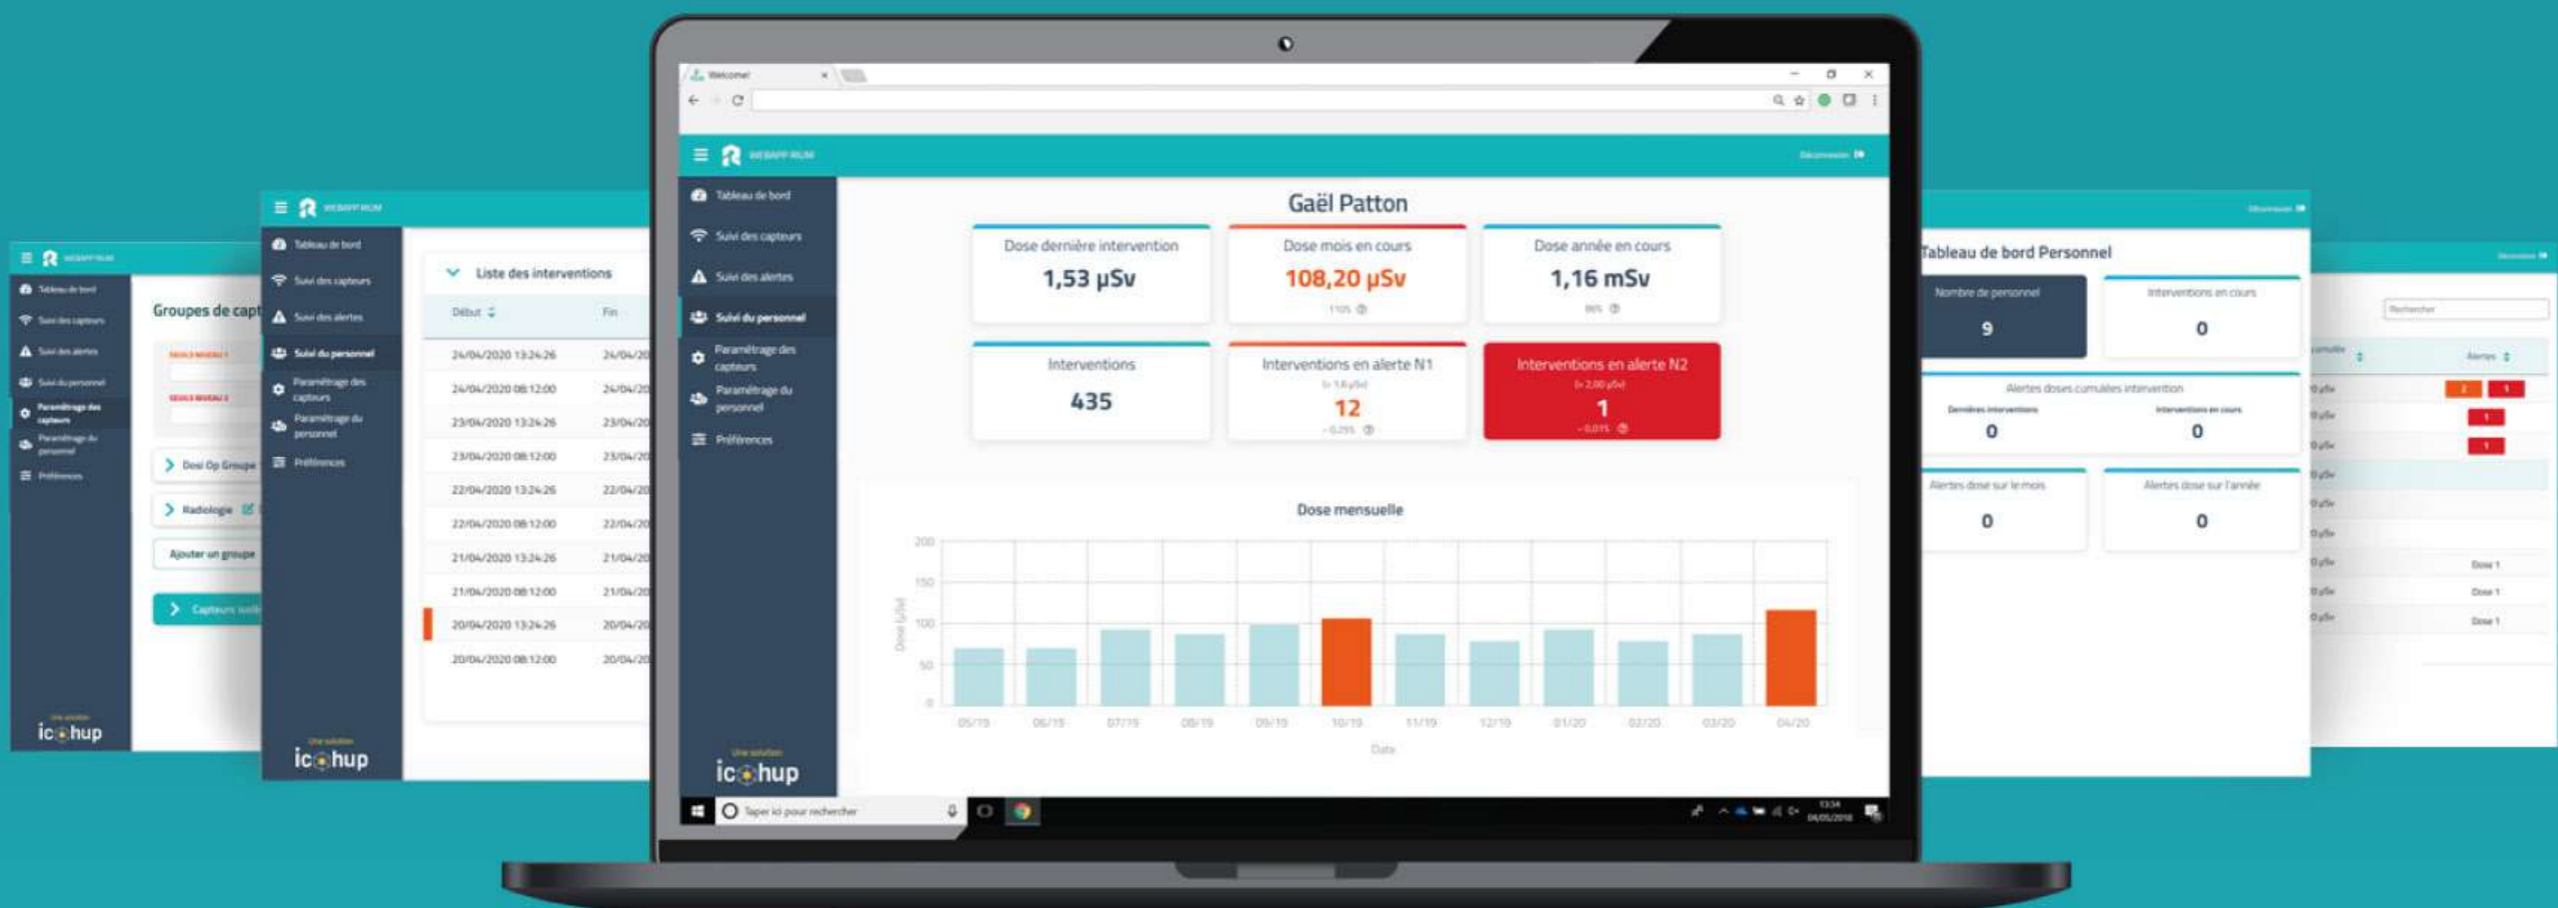

RiumOp | dosimètre opérationnel

RiumOp est un dosimètre opérationnel conforme à la norme IEC 61526, et calibré pour mesurer un débit d'équivalent de dose personnelle Hp(10).

Equippé d'alertes visuelles & sonores, ainsi que d'un écran d'affichage, il communique avec un réseau numérique Wifi pour une supervision de la dosimétrie des travailleurs via la plateforme **RiumWeb**.

Les mises à jour de la plateforme de pilotage sont **automatiques**

Dosimètre opérationnel au concept innovant

RiumOp vous identifie grâce à un badge NFC ou à votre badge personnel. Il se connecte à **RiumWeb** pour le pilotage de votre dosimétrie depuis n'importe quel terminal informatique.

RiumOp se déconnecte et se recharge dans un rack de rangement ou grâce à un câble USB.

Rack de chargement

RiumOp communique les données à RiumWeb

Performances de RiumOp

Technologie du détecteur	Scintillation (GGAG) : 6x6x6mm ³
Types de rayonnements détectés	Gamma ; Rayons X ; Beta
Gamme en énergie	25 keV – 7 MeV
Résolution en énergie	5,50%
Gamme en équivalent de dose Hp(10)	100 nSv – 500 Sv
Énergies de calibration	1250 keV, 662 keV, Champs X (250kV, 60kV, 20kV)
Dimensions, poids	92,65 x 66 x 25,75 mm, 135g
Alarmes visuelles & sonores	LED rouge, 90 dB
Température	-30°C à +50°C
Alimentation	Batterie 14h (chargeur : 5 V ou 220 V)
Protocole	IEEE 802.1x (Wifi)

RiumWeb | plateforme de supervision des risques

Liste des interventions
Seuils d'alertes configurables

Tableaux de bord
Alertes en temps réel

Suivi des travailleurs
Export des données

Votre radioprotection centralisée sur la plateforme **RiumWeb**.